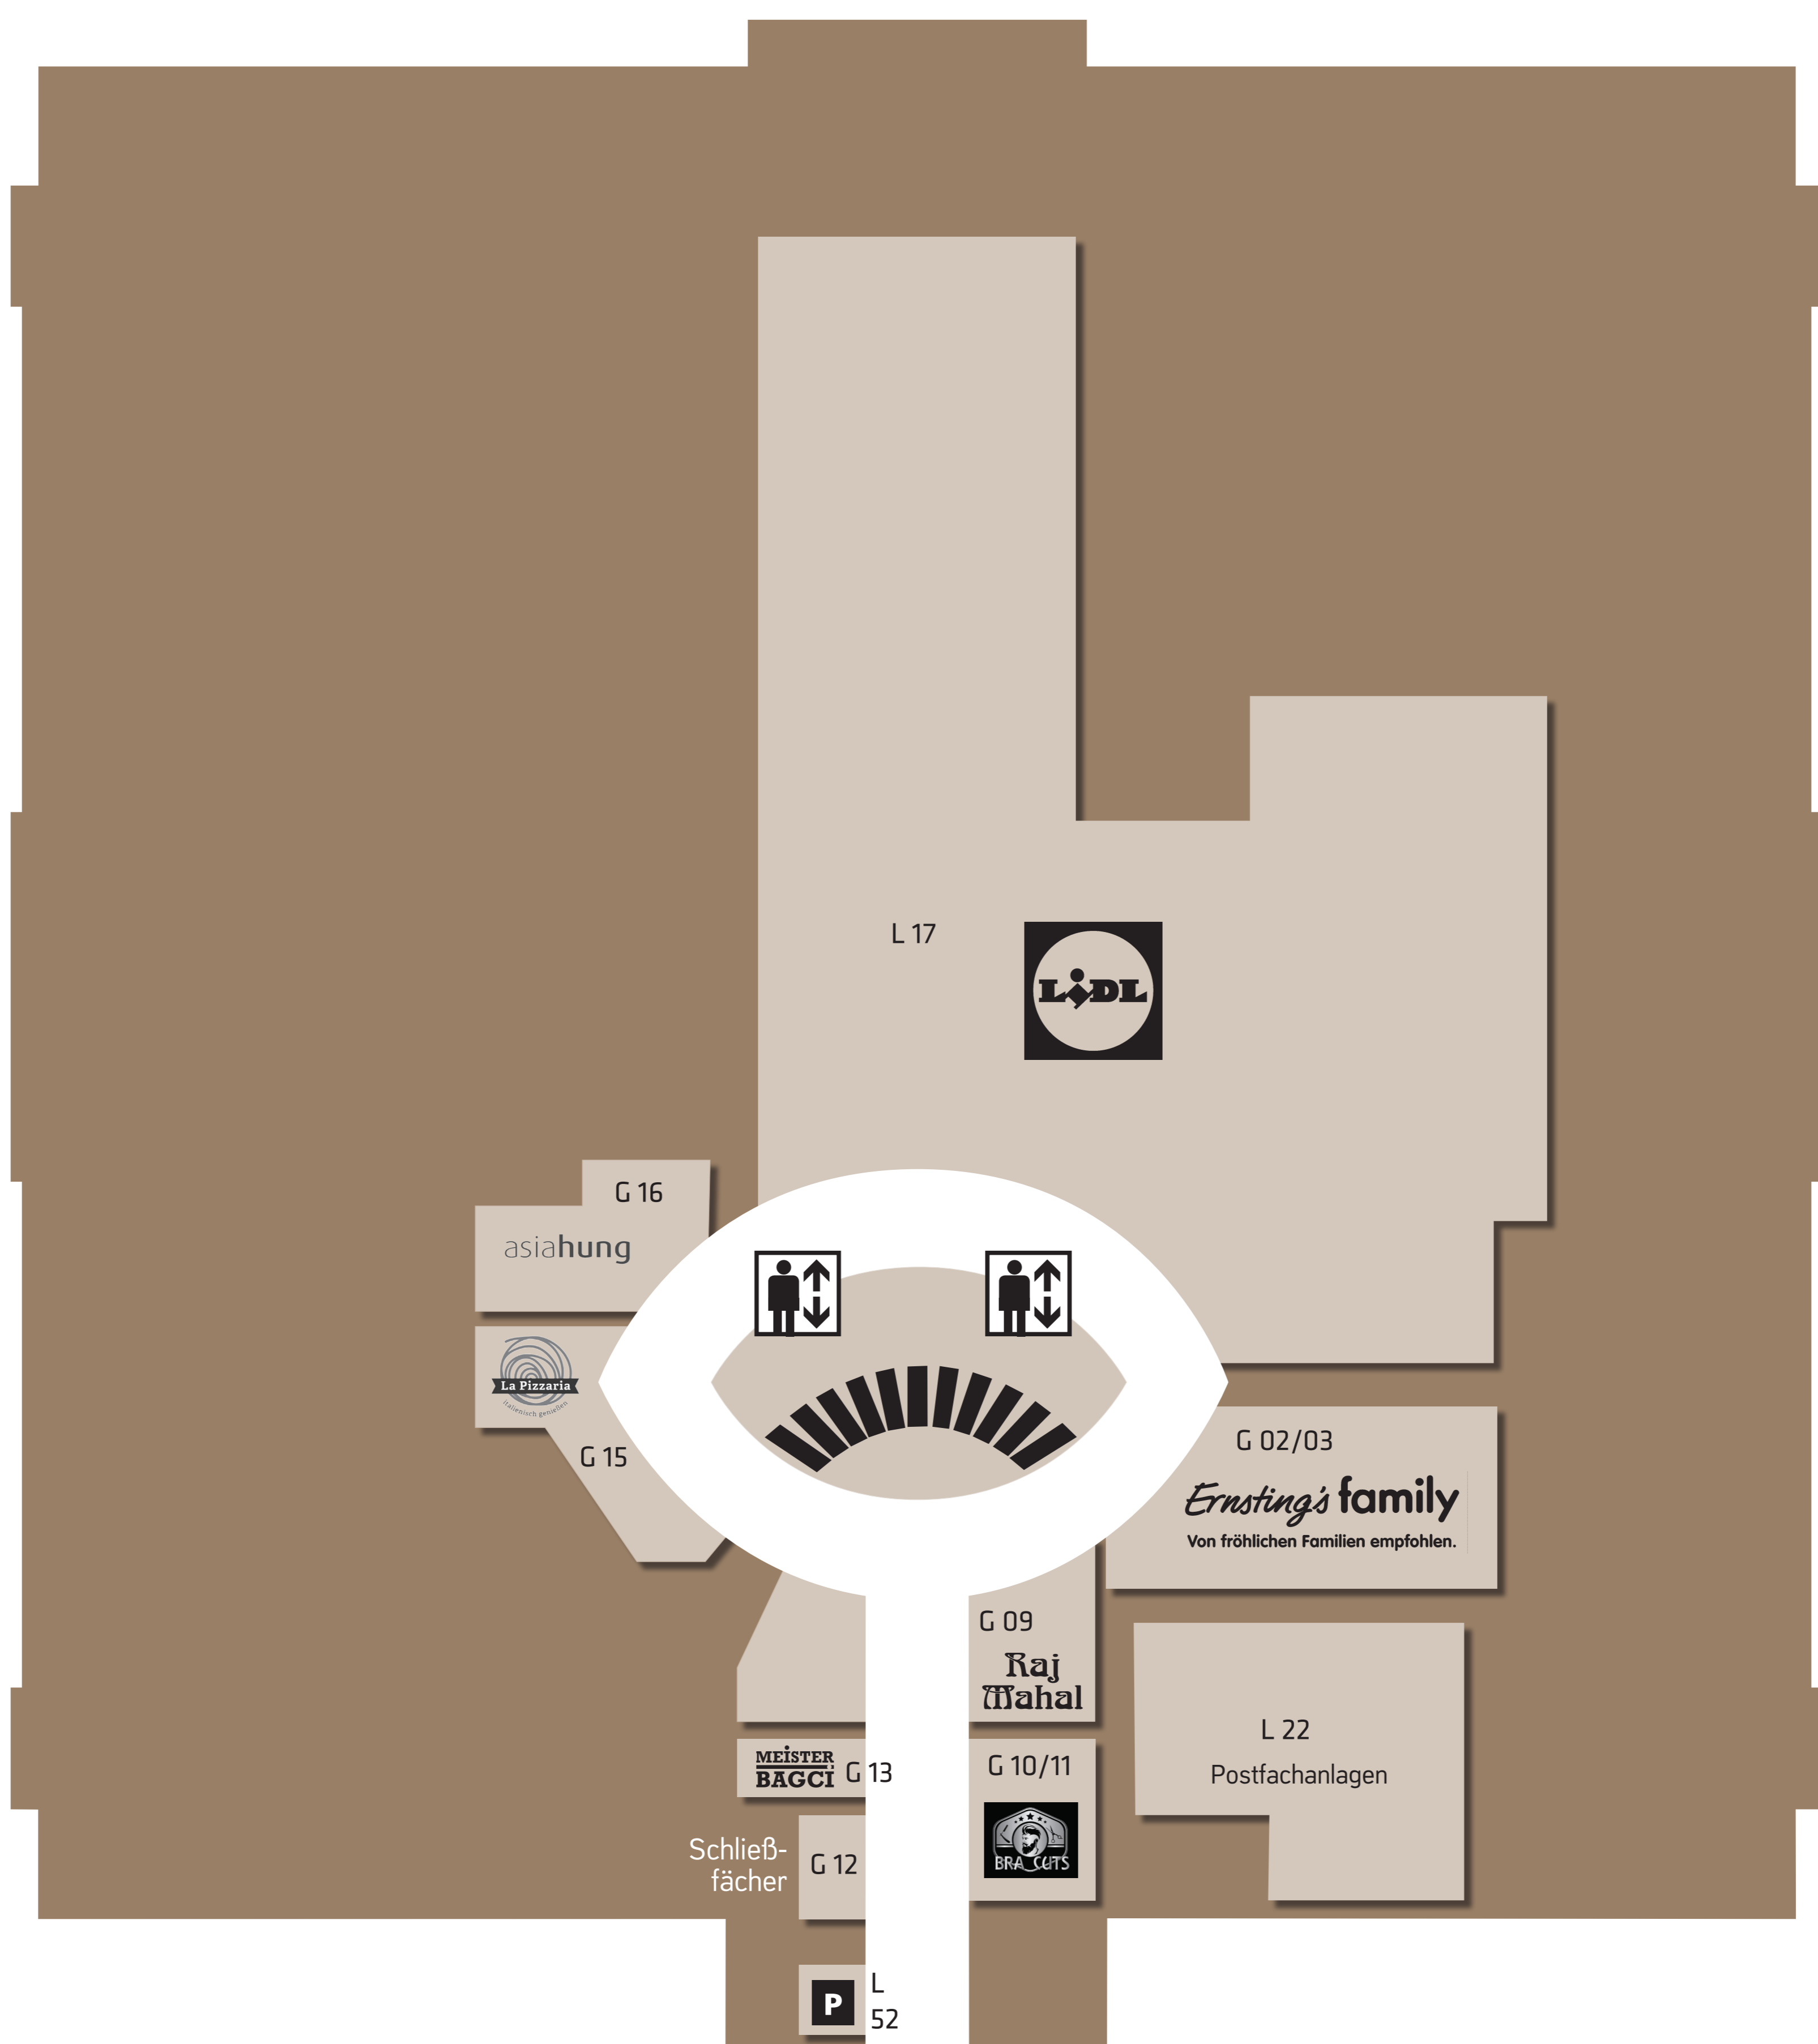

POSTGALERIE

Basement · Basement

Lebensmittel · Gastronomie

Foods · Catering

- G 09 Raj Mahal
- G 15 La Pizzeria
- G 16 Asia Hung
- G 17 Lidl

Bodycare · Drogerie

Bodycare · Drugstore

- G 10/11 Bra Cuts

Toiletten
finden Sie gegen-
über der Treppe

Erdgeschoss · First floor

Schmuck · Uhren · Porzellan

Jewelry · Watches · Porcelain

- L 26 Bijou Brigitte
- L 32 Ena Gold

Bodycare · Drogerie

Bodycare · Drugstore

- L 28 Jung Beauty

Mode · Lederwaren · Schuhe

Fashion · Leather goods · Shoes

- L 01 Primark
- L 16 Peek & Cloppenburg

Lebensmittel · Gastronomie

Foods · Catering

- L 18 Alex
- L 32A Bäckerei Grimminger
- L 01/03 Burger King
- L 33 Macchia Tea
- L 34 Frittenwerk
- L 16A Gut zum Leben
- L 35 Hans im Glück, Burger
- P 02 Il Vino
- Esszimmer
- Cigköftem

- L 01 Primark
- L 16 Peek & Cloppenburg
- L 36 TK Maxx
- L 37 Leder Baltrock

Bodycare · Drogerie

Bodycare · Drugstore

- L 39a Beauty World

Dienstleistungen

Services

- Forum Massagesessel

Toiletten
finden Sie gegen-
über der Treppe