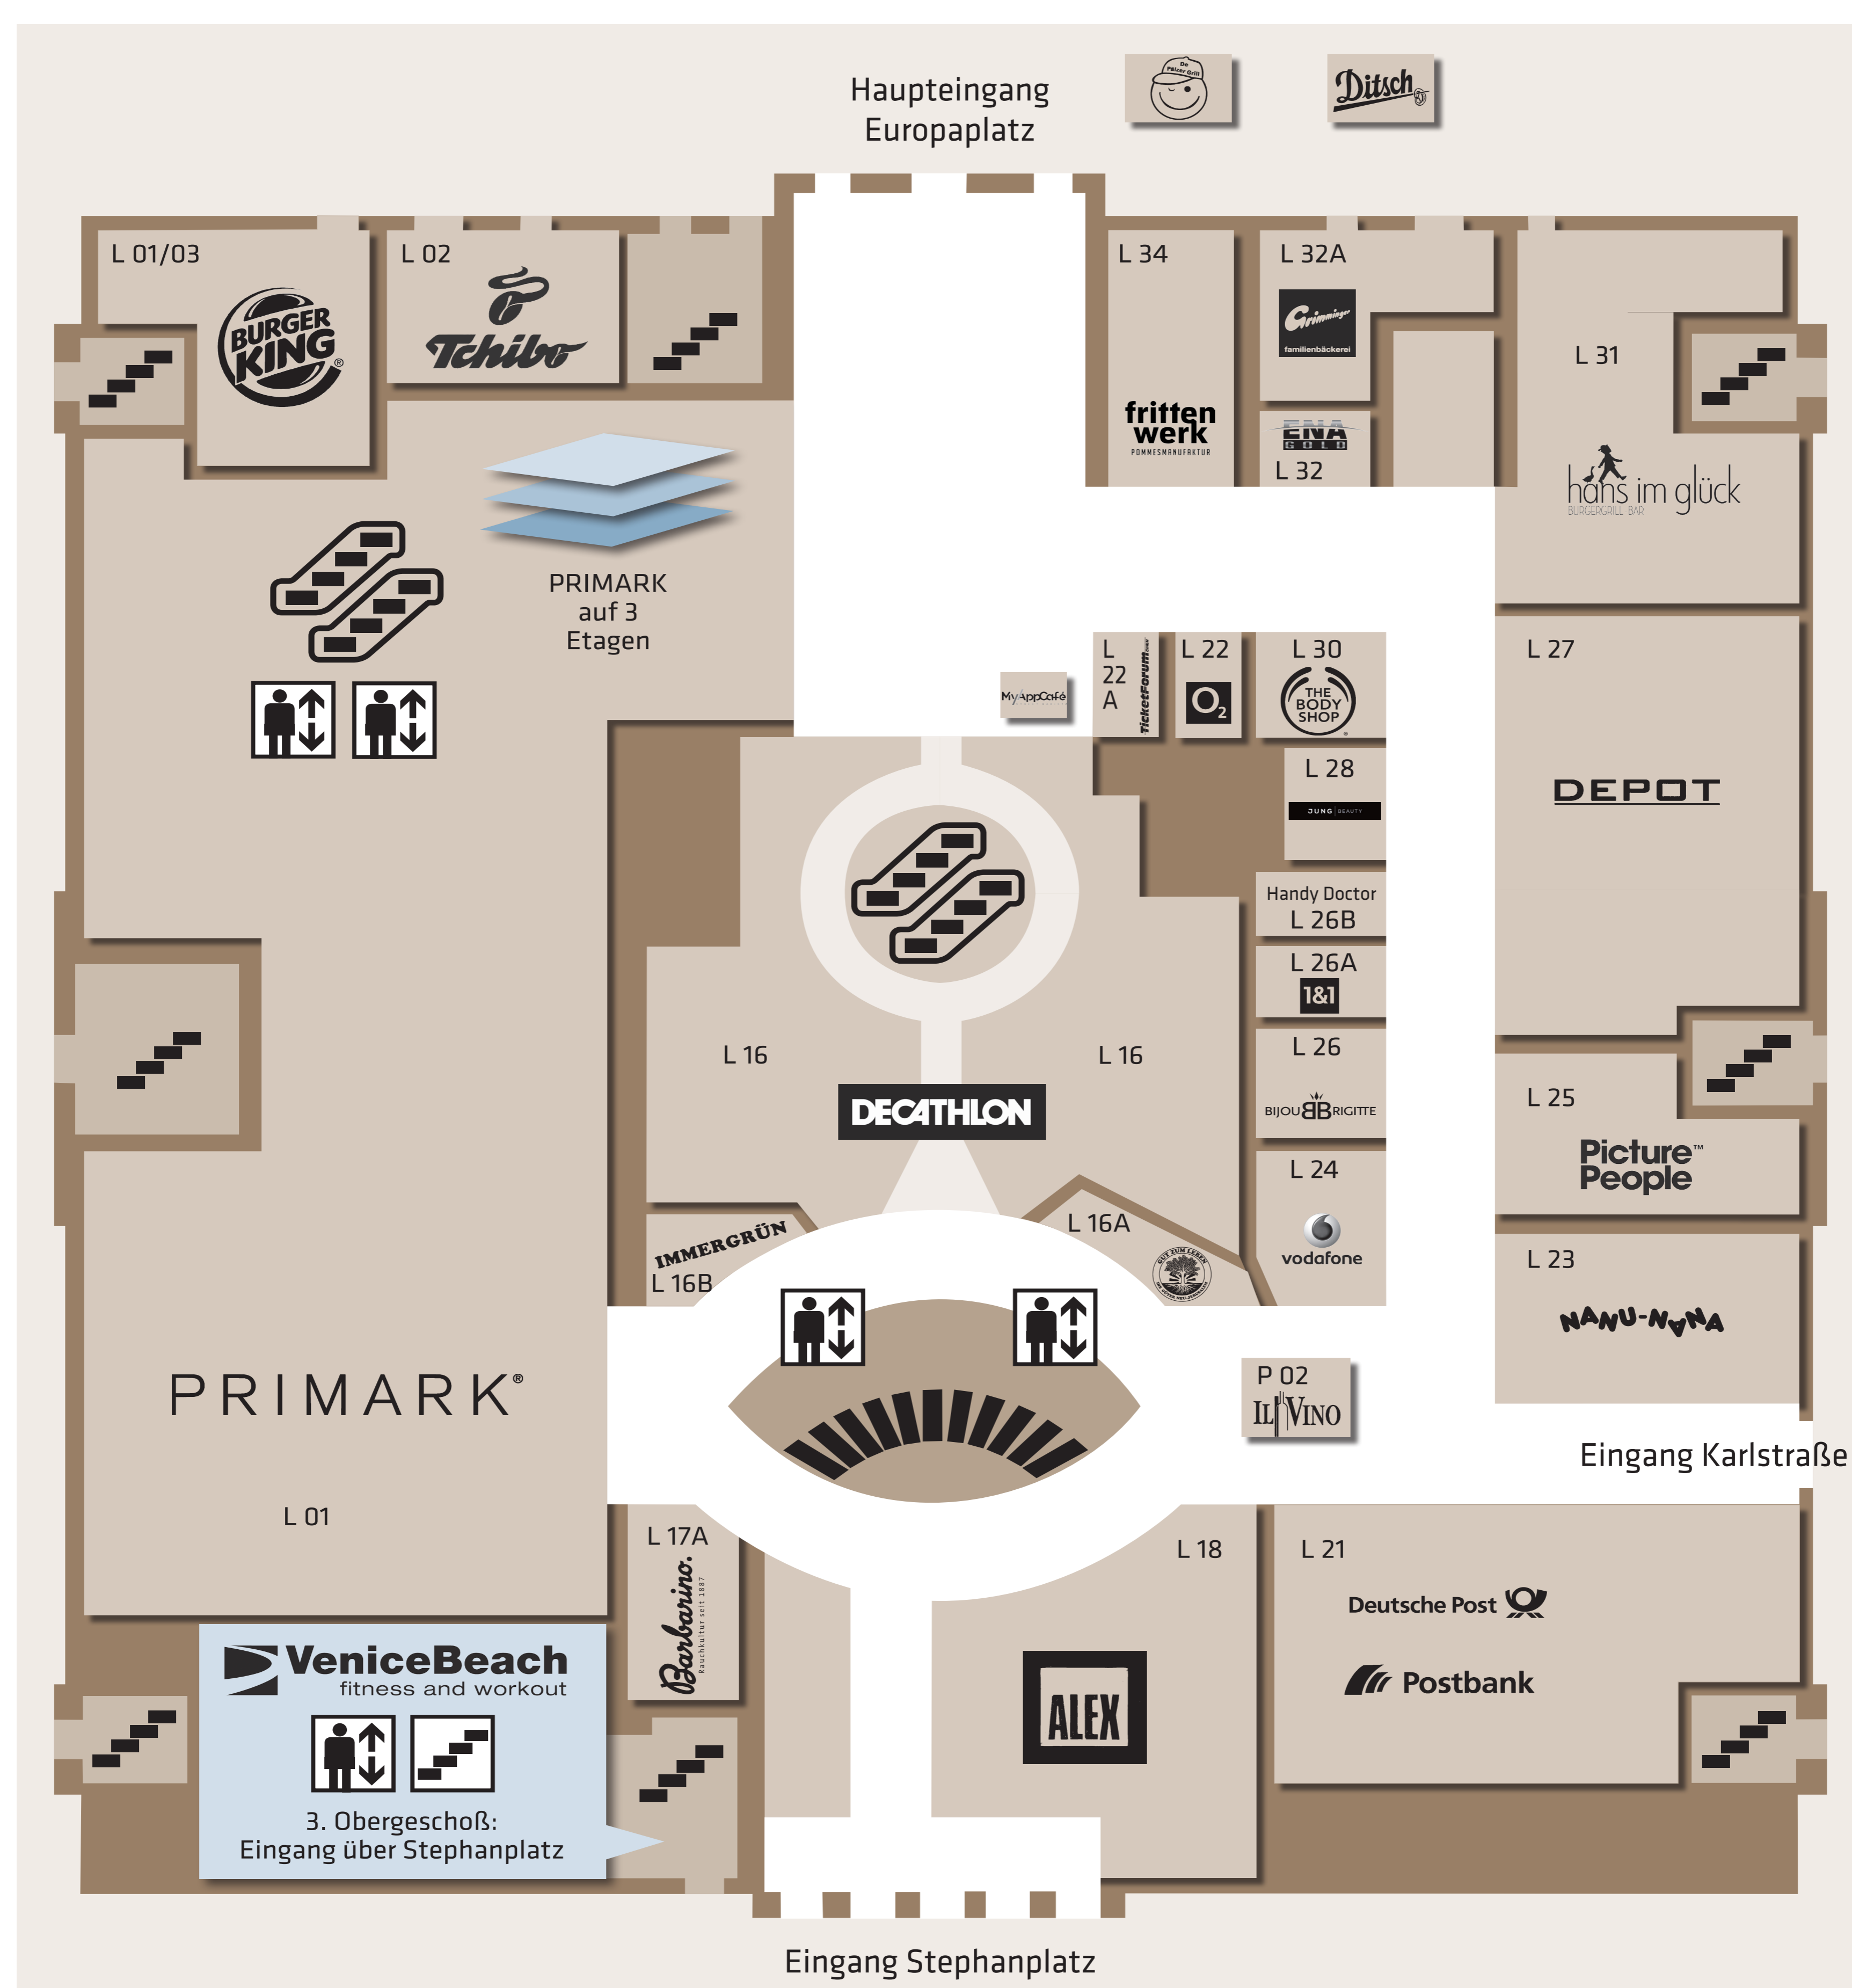

## Erdgeschoss · First floor

Schmuck · Uhren · Porzellan  
*Jewelry · Watches · Porcelain*  
 L 26 Bijou Brigitte  
 L 32 Ena Gold

Bodycare · Drogerie  
*Bodycare · Drugstore*  
 L 28 Jung Beauty  
 L 30 The Body Shop

Mode · Lederwaren · Schuhe  
*Fashion · Leather goods · Shoes*  
 L 01 Primark

Lebensmittel · Gastronomie  
*Foods · Catering*  
 L 18 Alex  
 L 32A Bäckerei Grimminger  
 L 01/03 Burger King  
 L 34 Frittenwerk  
 L 16A Gut zum Leben  
 L 35 Hans im Glück, Burger  
 L 16B Immergrün  
 P 02 Il Vino  
 L 02 Tchibo  
 Kaiserhalle MyAppCafé  
 Europaplatz: Ditsch  
 Europaplatz: De Pälzer Grill

Bodycare · Drogerie  
*Bodycare · Drugstore*  
 L 39a Beauty World

   Toiletten finden Sie gegenüber der Treppe

   Toiletten finden Sie gegenüber der Treppe