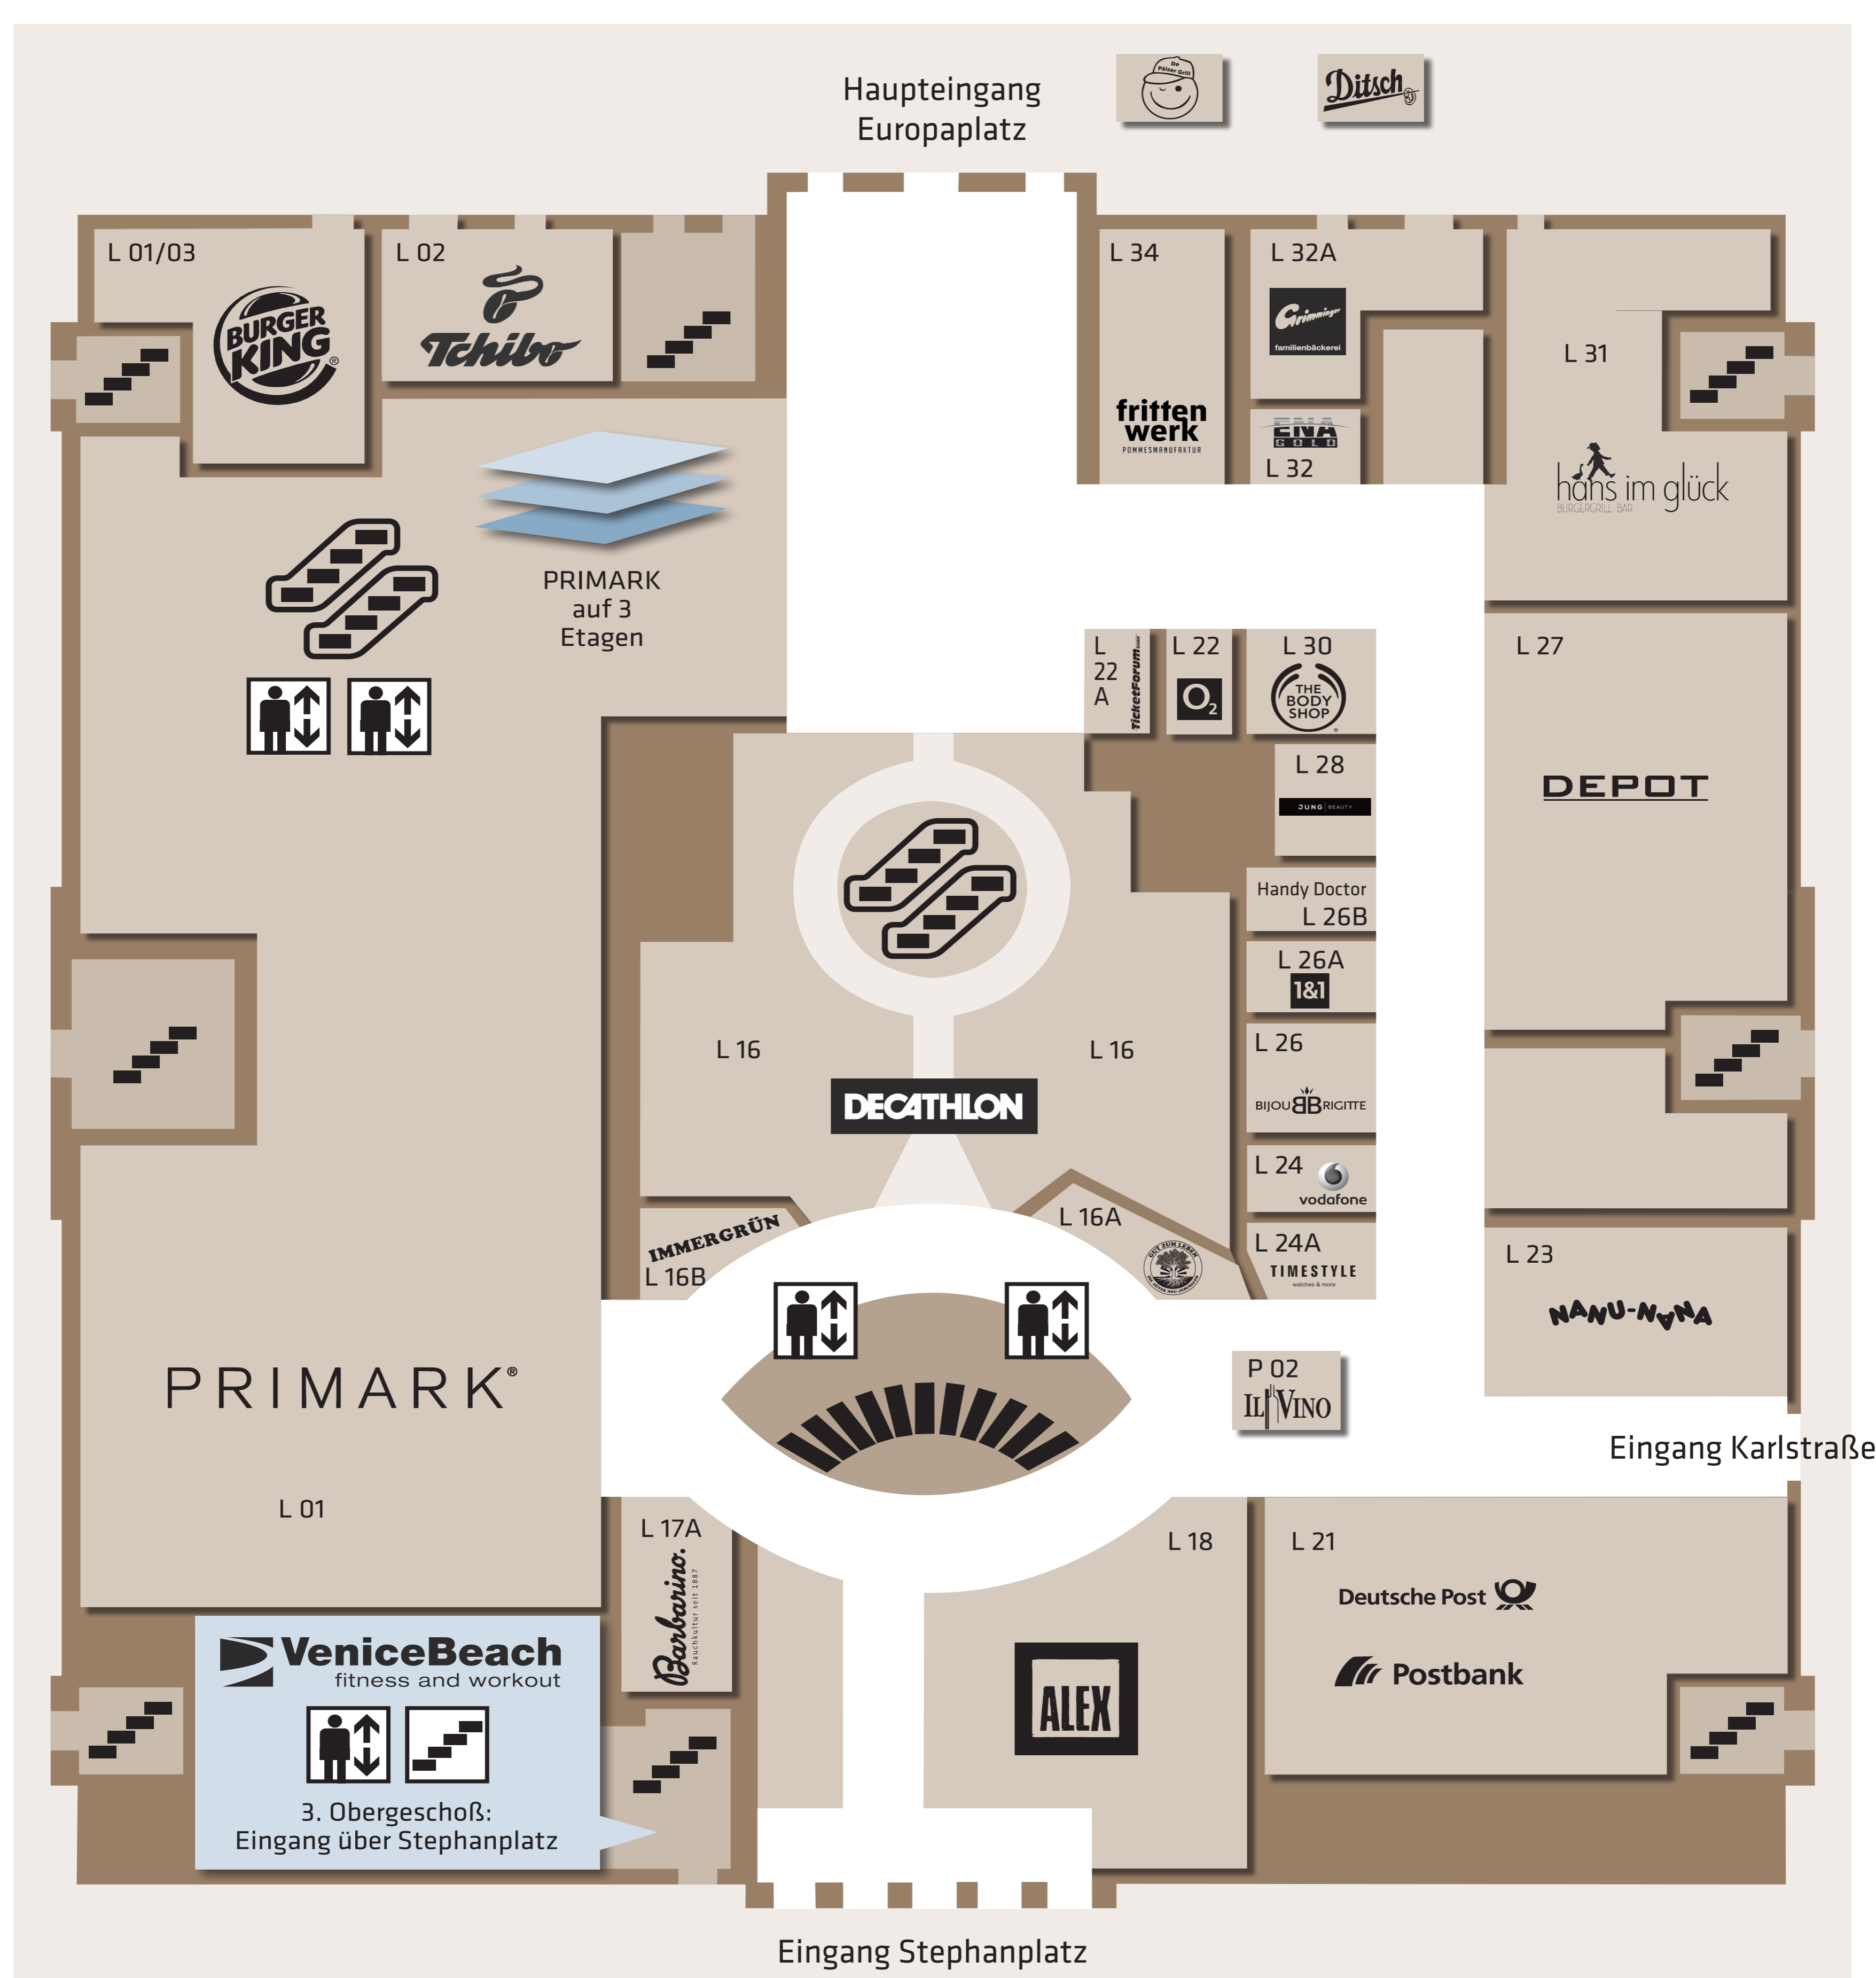

## Erdgeschoss · First floor

Schmuck · Uhren · Porzellan  
*Jewelry · Watches · Porcelain*  
 L 26 Bijou Brigitte  
 L 32 Ena Gold  
 L 24A Timestyle

Bodycare · Drogerie  
*Bodycare · Drugstore*  
 L 28 Jung Beauty  
 L 30 The Body Shop

Mode · Lederwaren · Schuhe  
*Fashion · Leather goods · Shoes*  
 L 01 Primark

Lebensmittel · Gastronomie  
*Foods · Catering*  
 L 18 Alex  
 L 32A Bäckerei Grimminger  
 L 01/03 Burger King  
 L 34 Frittenwerk  
 L 16A Gut zum Leben  
 L 35 Hans im Glück, Burger  
 L 16B Immergrün  
 P 02 Il Vino  
 L 02 Tchibo  
 Europaplatz: Ditsch  
 Europaplatz: De Pälzer Grill

Bodycare · Drogerie  
*Bodycare · Drugstore*  
 L 39a Beauty World  
 L 39b Hair Express

   Toiletten finden Sie gegenüber der Treppe

   Toiletten finden Sie gegenüber der Treppe