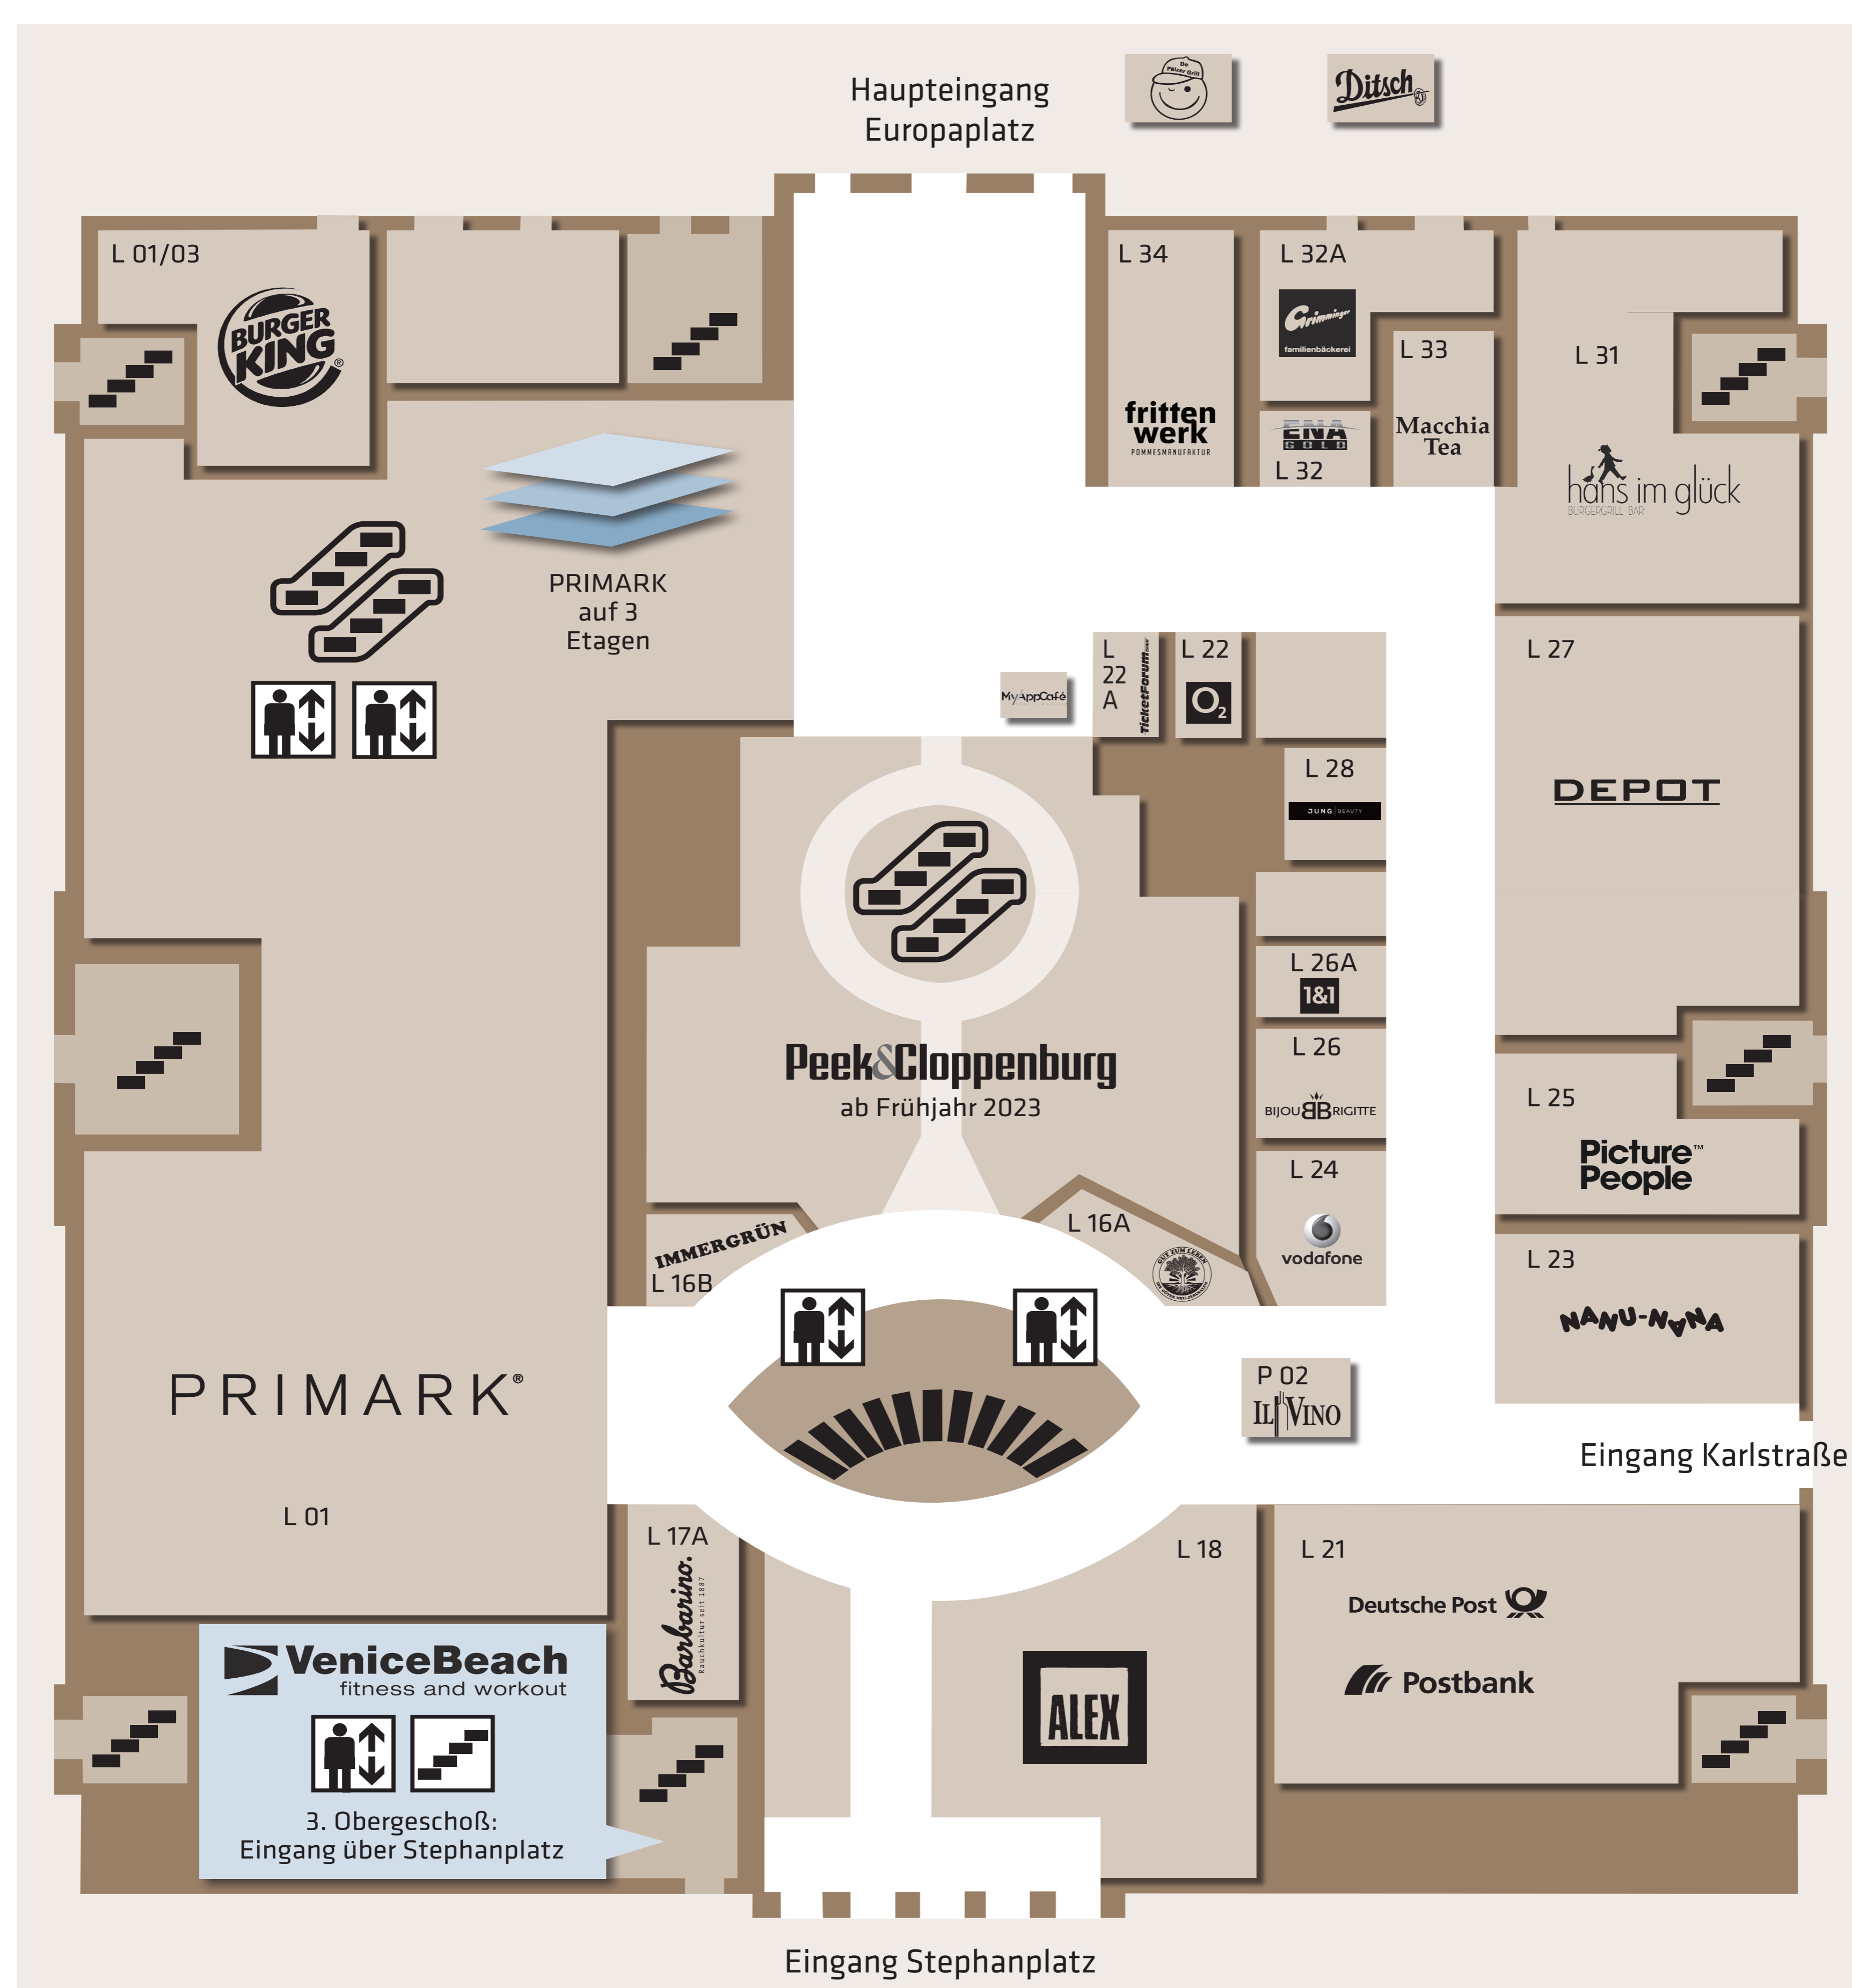

POSTGALERIE

Erdgeschoss · First floor

Schmuck · Uhren · Porzellan
Jewelry · Watches · Porcelain
 L 26 Bijou Brigitte
 L 32 Ena Gold

Bodycare · Drogerie
Bodycare · Drugstore
 L 28 Jung Beauty

Mode · Lederwaren · Schuhe
Fashion · Leather goods · Shoes
 L 01 Primark
 L 16 Peek & Cloppenburg

Lebensmittel · Gastronomie
Foods · Catering
 L 18 Alex
 L 32A Bäckerei Grimminger
 L 01/03 Burger King
 L 33 Macchia Tea
 L 34 Frittenwerk
 L 16A Gut zum Leben
 L 35 Hans im Glück, Burger
 L 16B Immergrün
 P 02 Il Vino
 Kaiserhalle MyAppCafé
 Europaplatz: Ditsch
 Europaplatz: De Pälzer Grill

1. Obergeschoss · Second floor

Mode · Lederwaren · Schuhe
Fashion · Leather goods · Shoes
 L 01 Primark
 L 16 Peek & Cloppenburg
 L 36 TK Maxx
 L 37 Leder Baltrock

Bodycare · Drogerie
Bodycare · Drugstore
 L 39a Beauty World

Basement · Basement

Lebensmittel · Gastronomie
Foods · Catering
 G 09 Raj Mahal
 G 15 La Pizzeria
 G 16 Asia Hung
 G 17 Lidl

Bodycare · Drogerie
Bodycare · Drugstore
 G 10/11 Bra Cuts

Mode · Lederwaren · Schuhe
Fashion · Leather goods · Shoes
 G 02/03 Ernsting's Family