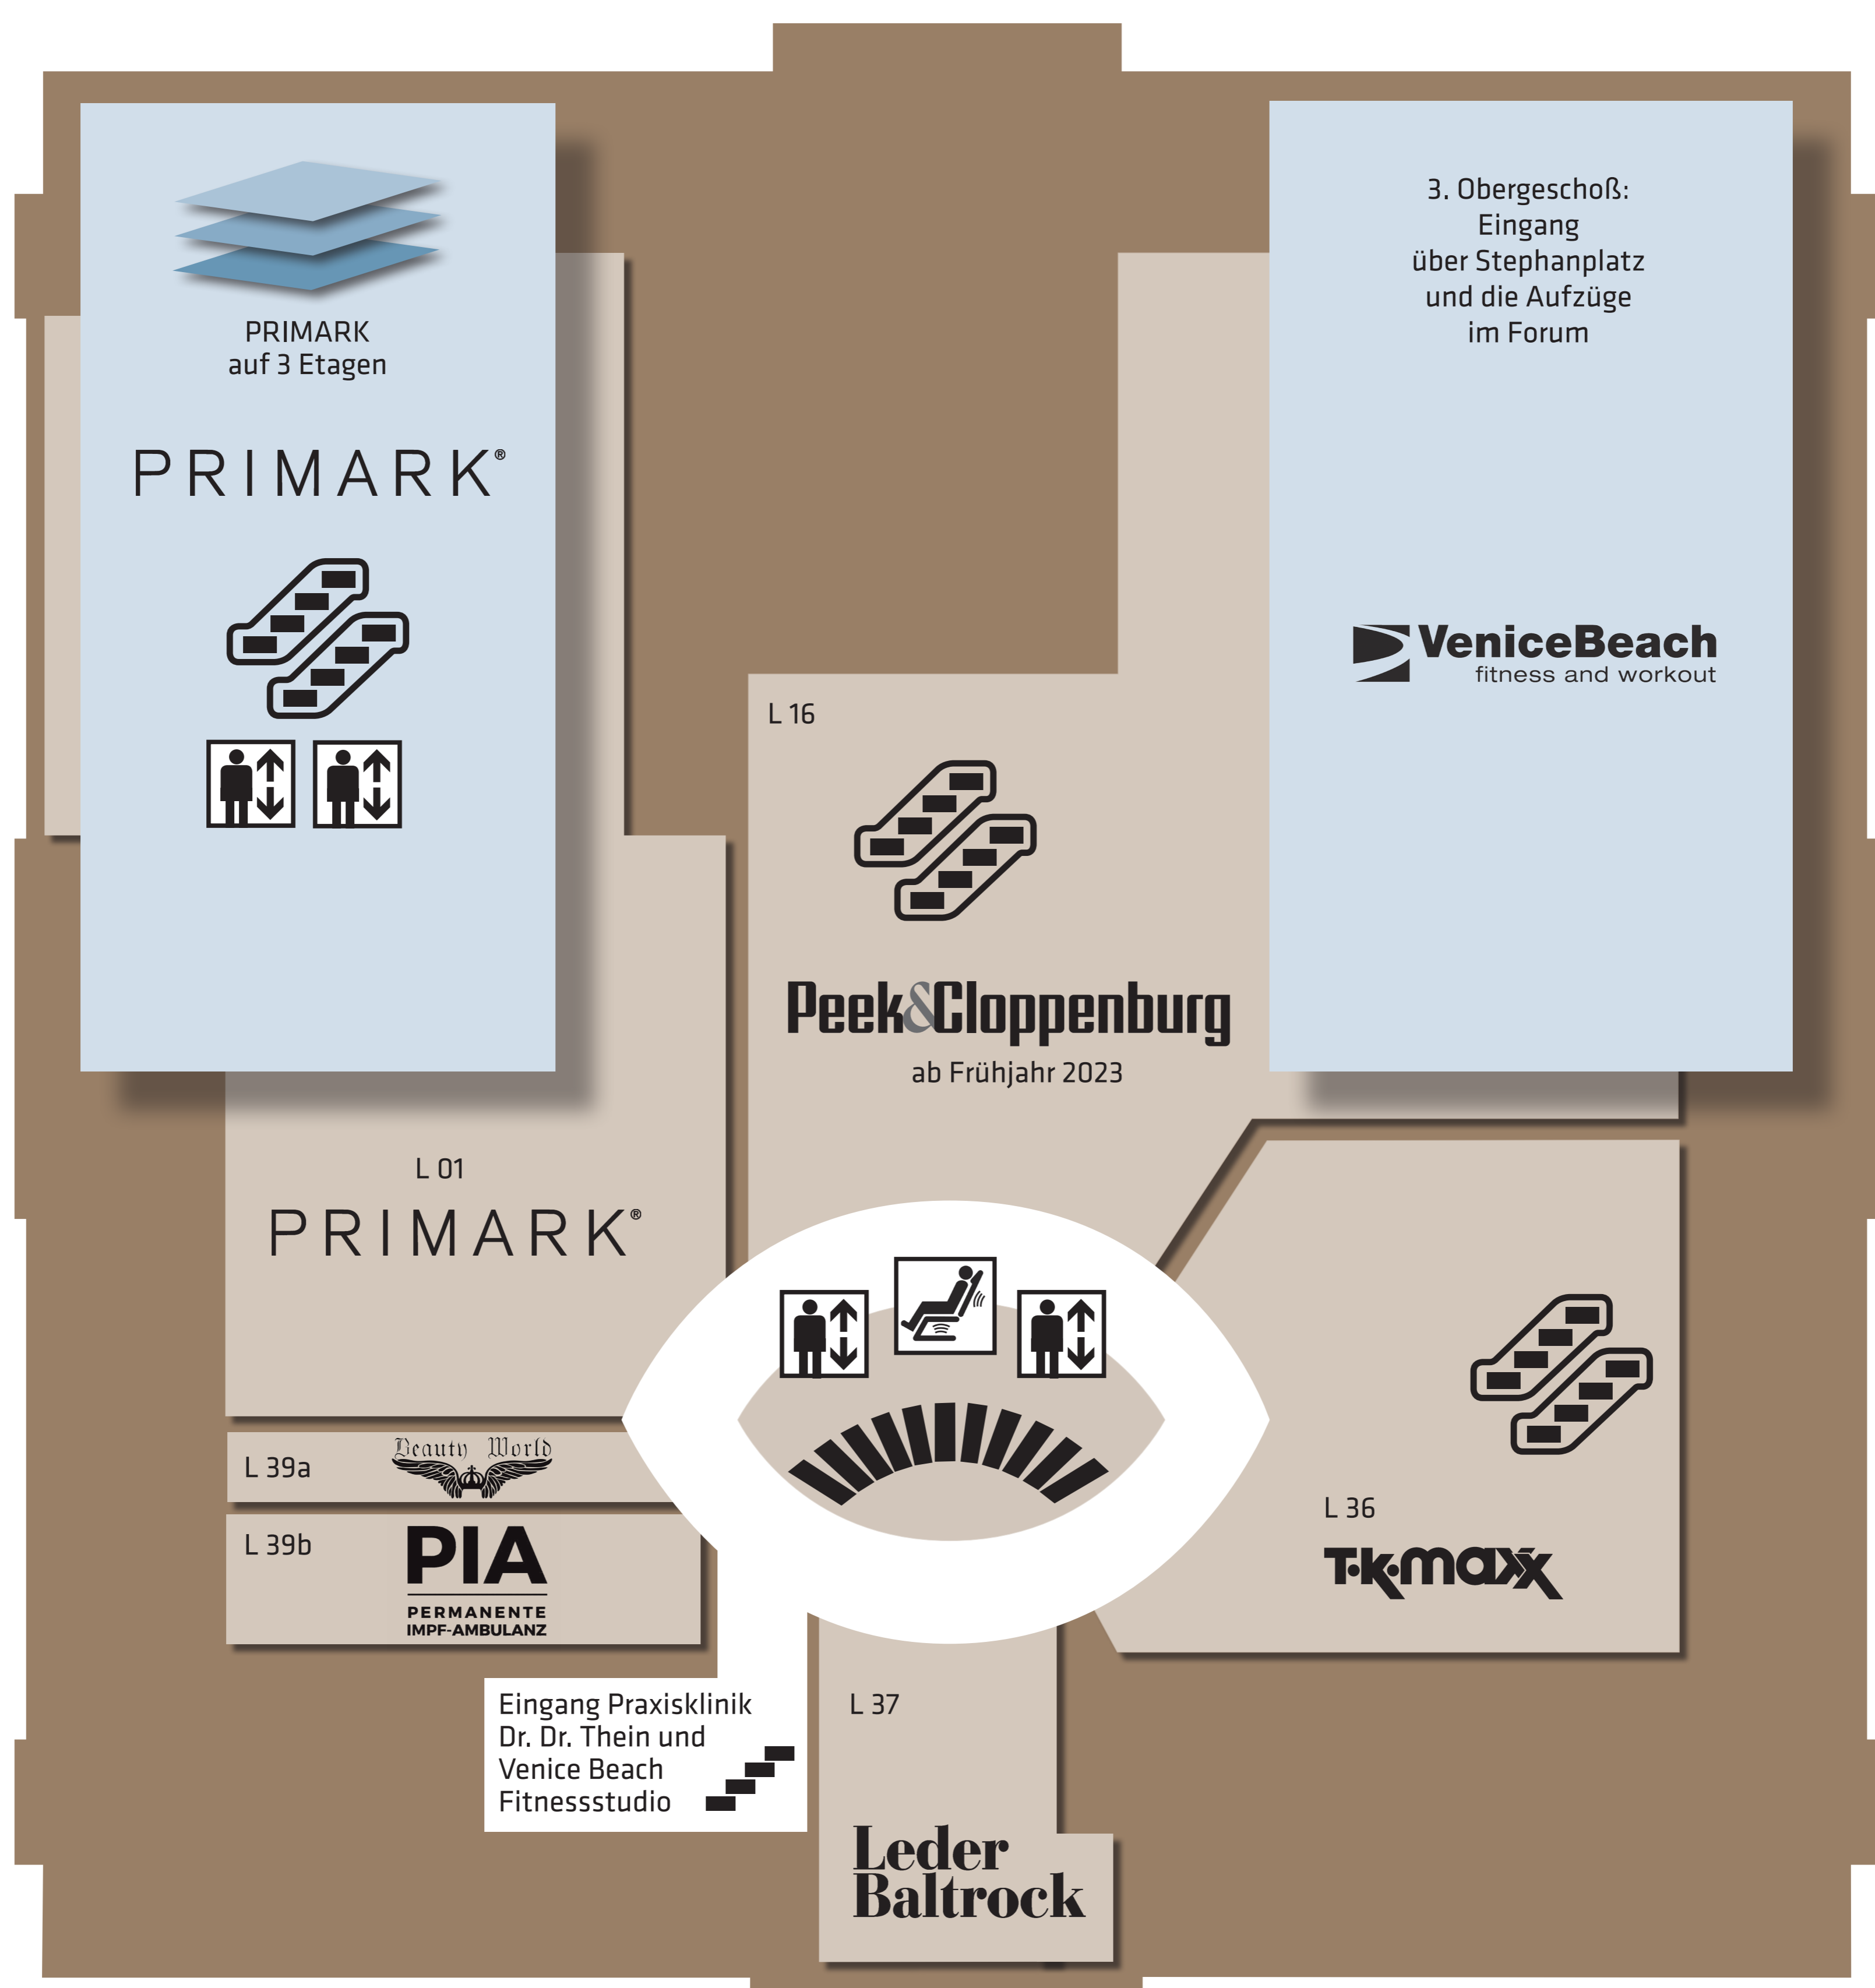

## 1. Obergeschoss · Second floor

**Mode · Lederwaren · Schuhe**  
*Fashion · Leather goods · Shoes*  
 L 01 Primark  
 L 16 Peek & Cloppenburg  
 L 36 TK Maxx  
 L 37 Leder Baltrock

**Bodycare · Drogerie**  
*Bodycare · Drugstore*  
 L 39a Beauty World

**Mode · Lederwaren · Schuhe**  
*Fashion · Leather goods · Shoes*  
 L 01 Primark  
 L 16 Peek & Cloppenburg

**Lebensmittel · Gastronomie**  
*Foods · Catering*  
 L 18 Alex  
 L 32A Bäckerei Grimminger  
 L 01/03 Burger King  
 L 33 Macchia Tea  
 L 34 Frittenwerk  
 L 16A Gut zum Leben  
 L 35 Hans im Glück, Burger  
 L 16B Immergrün  
 P 02 Il Vino  
 Kaiserhalle MyAppCafé  
 Europaplatz: Ditsch  
 Europaplatz: De Pälzer Grill

## Basement · Basement

**Lebensmittel · Gastronomie**  
*Foods · Catering*  
 G 09 Raj Mahal  
 G 15 La Pizzeria  
 G 16 Asia Hung  
 G 17 Lidl

**Bodycare · Drogerie**  
*Bodycare · Drugstore*  
 G 10/11 Bra Cuts

Toiletten finden Sie gegenüber der Treppe