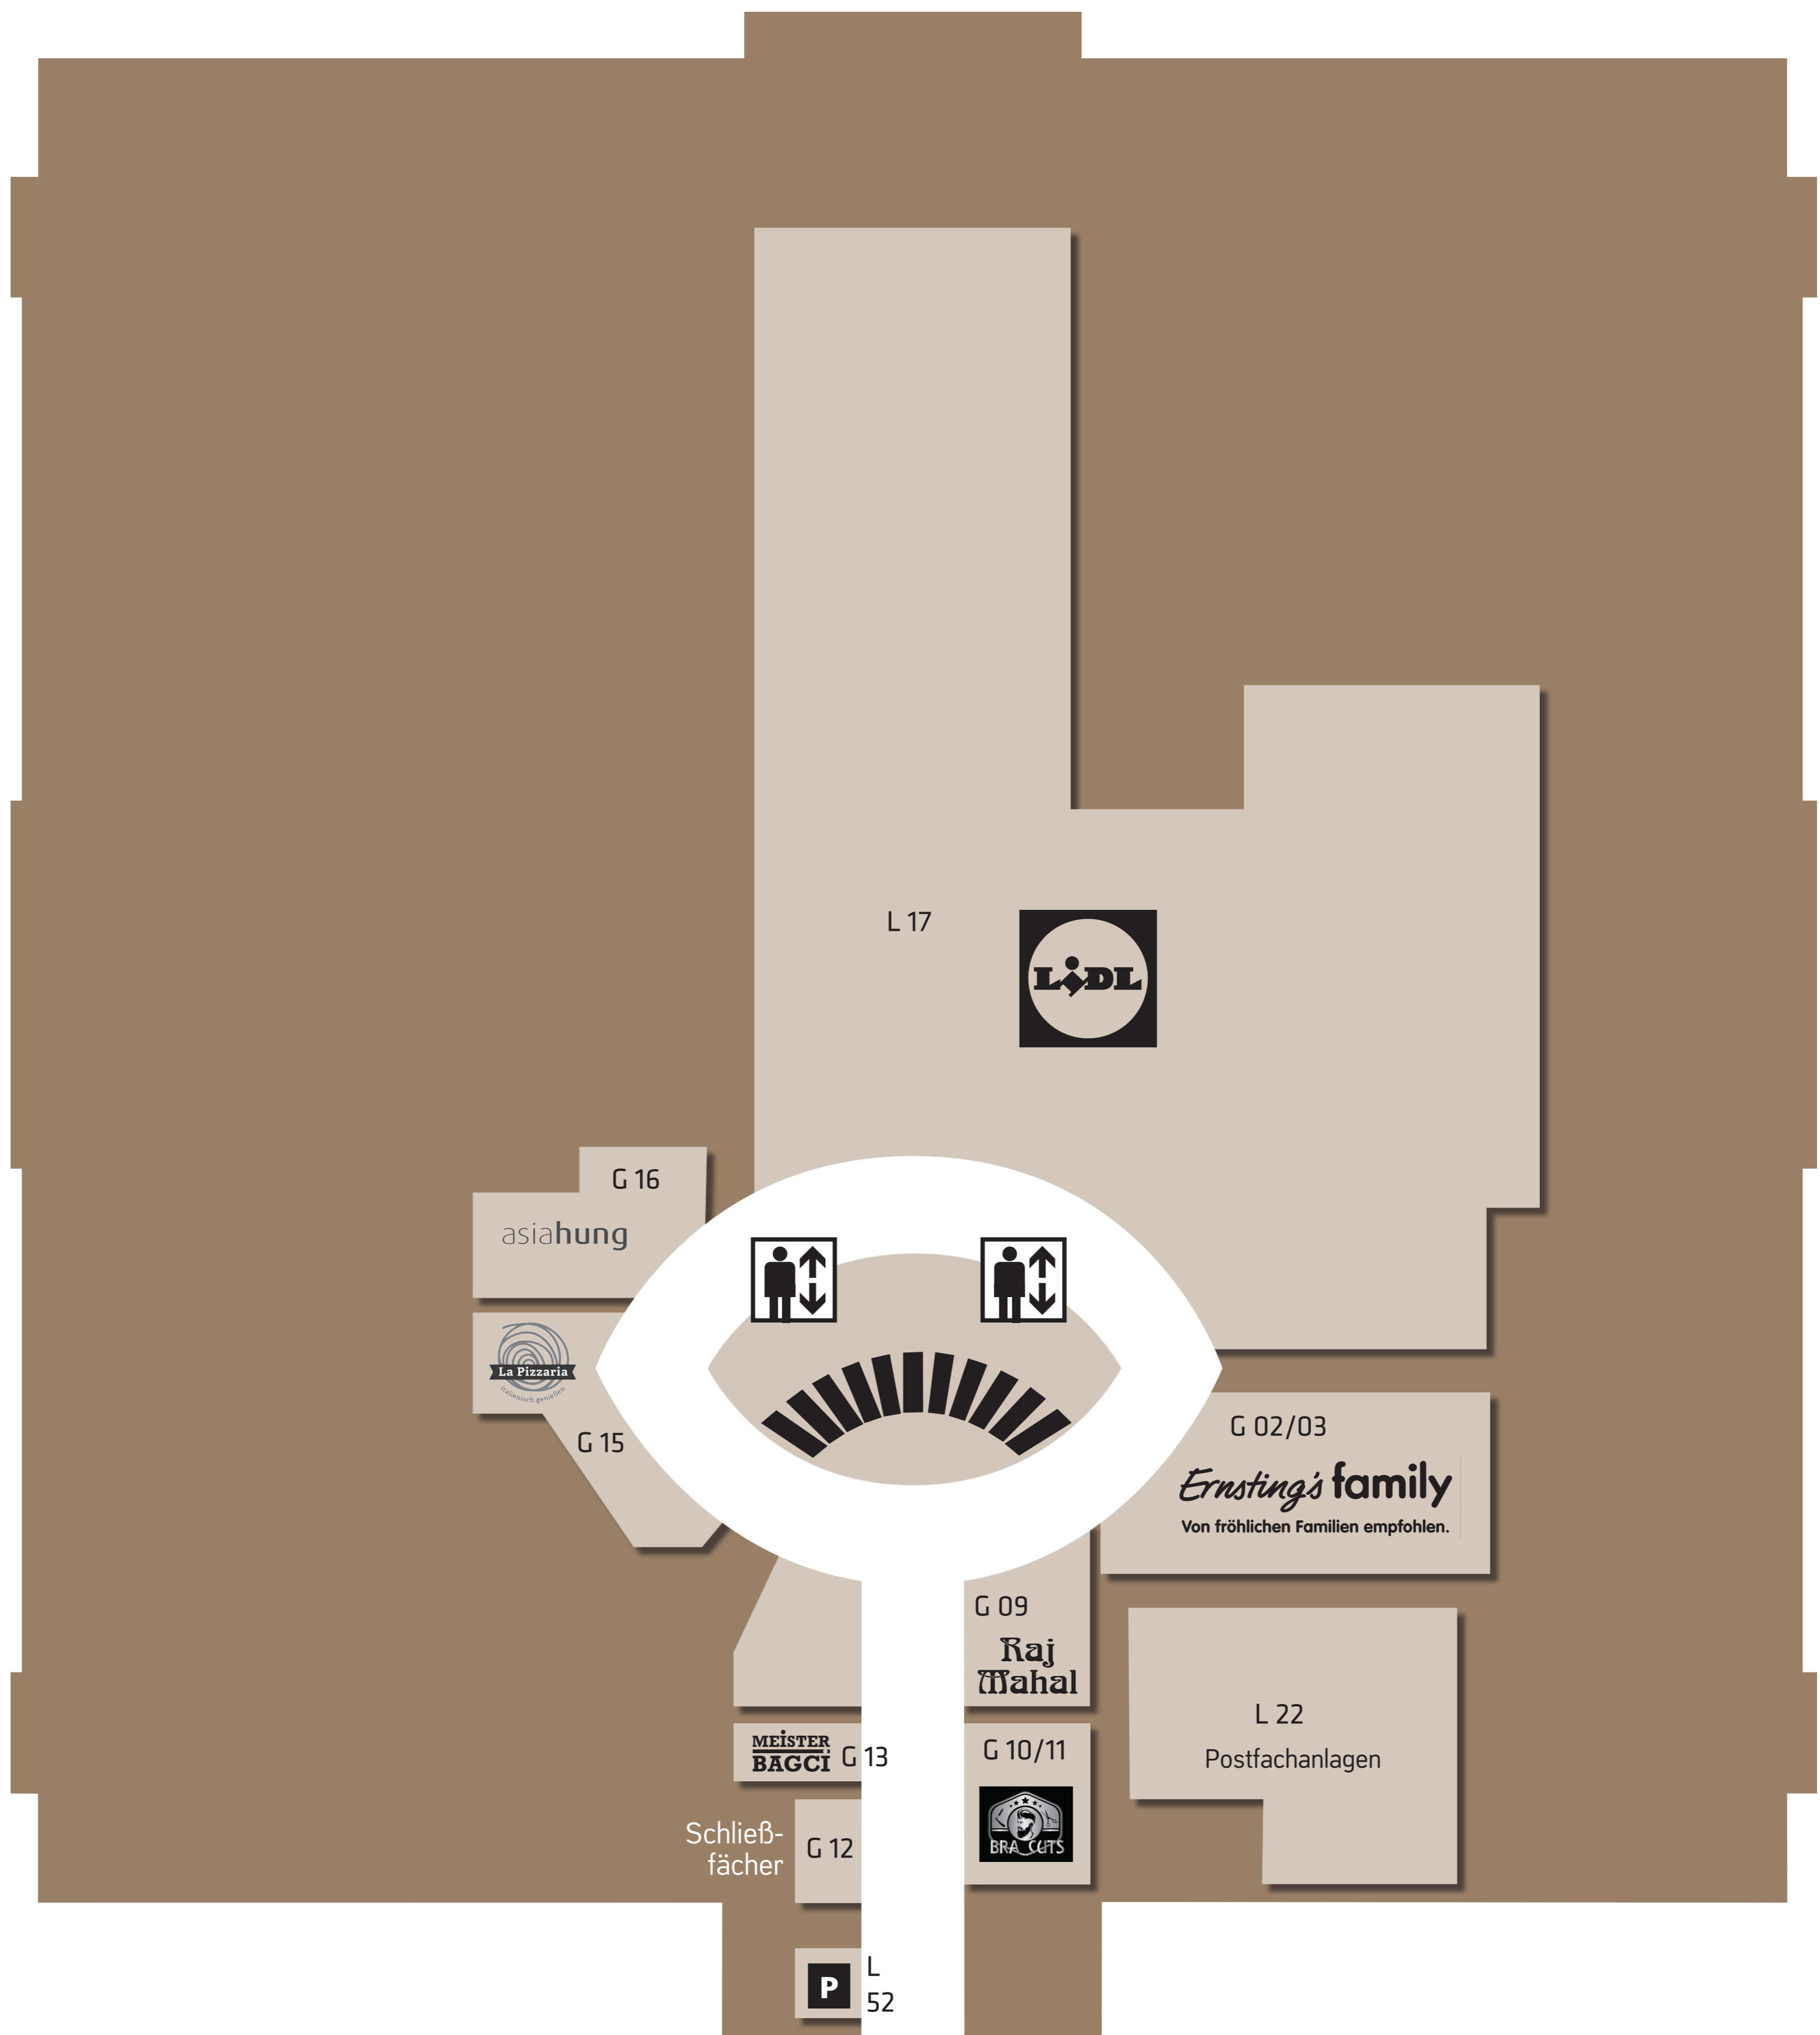

POSTGALERIE

Basement · Basement

Lebensmittel · Gastronomie

- Foods · Catering*
 G 09 Raj Mahal
 G 15 La Pizzaria
 G 16 Asia Hung
 G 17 Lidl

Bodycare · Drogerie

- Bodycare · Drugstore*
 G 10/11 Bra Cuts

Mode · Lederwaren · Schuhe

- Fashion · Leather goods · Shoes*
 G 02/03 Ernsting's Family

Dienstleistungen

- Services*
 L 22 Deutsche Post Postfachanlagen
 G 13 Meister Bagci
 L 52 Parkhaus Kasse
 G 12 Schließfächer

Toiletten
finden Sie gegen-
über der Treppe

Erdgeschoss · First floor

Schmuck · Uhren · Porzellan

- Jewelry · Watches · Porcelain*
 L 26 Bijou Brigitte
 L 32 Ena Gold

Bodycare · Drogerie

- Bodycare · Drugstore*
 L 28 Jung Beauty

Mode · Lederwaren · Schuhe

- Fashion · Leather goods · Shoes*
 L 01 Primark
 L 16 Peek & Cloppenburg

Lebensmittel · Gastronomie

- Foods · Catering*
 L 18 Alex
 L 32A Bäckerei Grimminger
 L 01/03 Burger King
 L 33 Macchia Tea
 L 34 Frittenwerk
 L 16A Gut zum Leben
 L 35 Hans im Glück, Burger
 L 16B Immergrün
 P 02 Il Vino
 Kaiserhalle MyAppCafé
 Europaplatz: Ditsch
 Europaplatz: De Pälzer Grill